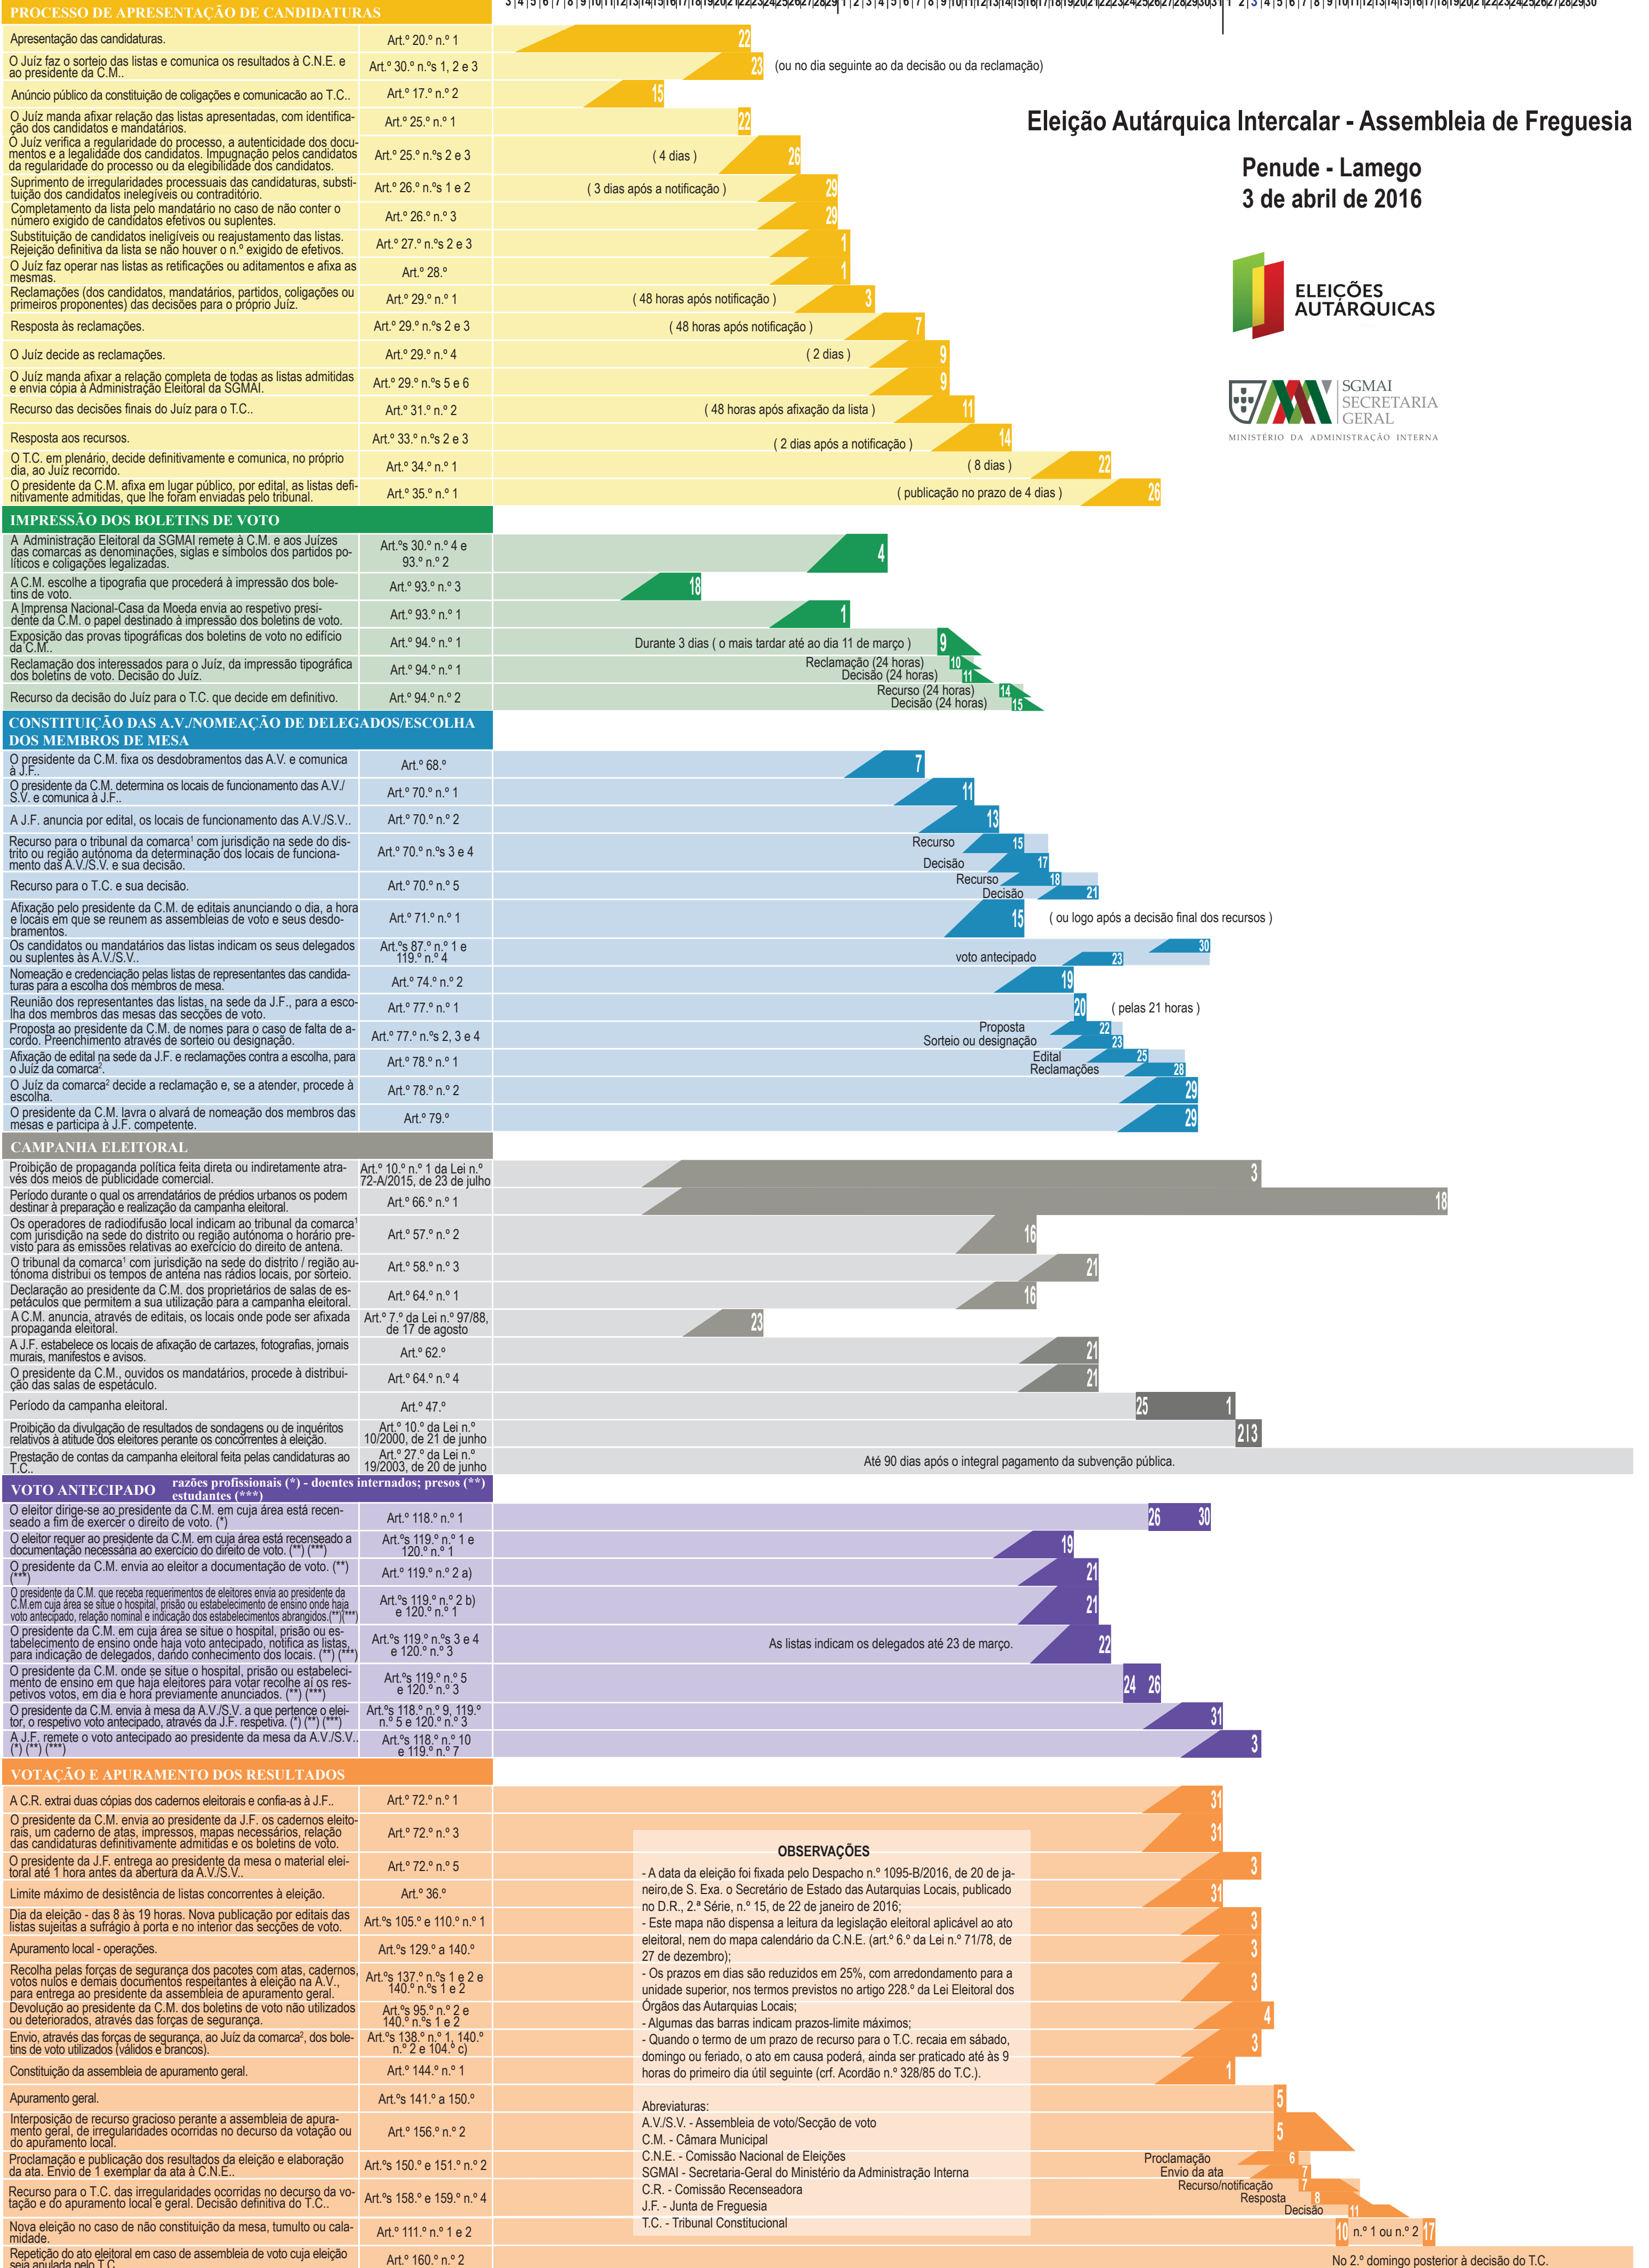

Cronologia das Operações

Legislação aplicável - Lei Orgânica n.º 1/2001, de 14 de agosto (Lei Eleitoral dos Órgãos das Autarquias Locais) e legislação complementar

Eleição Autárquica Intercalar - Assembleia de Freguesia

Penude - Lamego
3 de abril de 2016