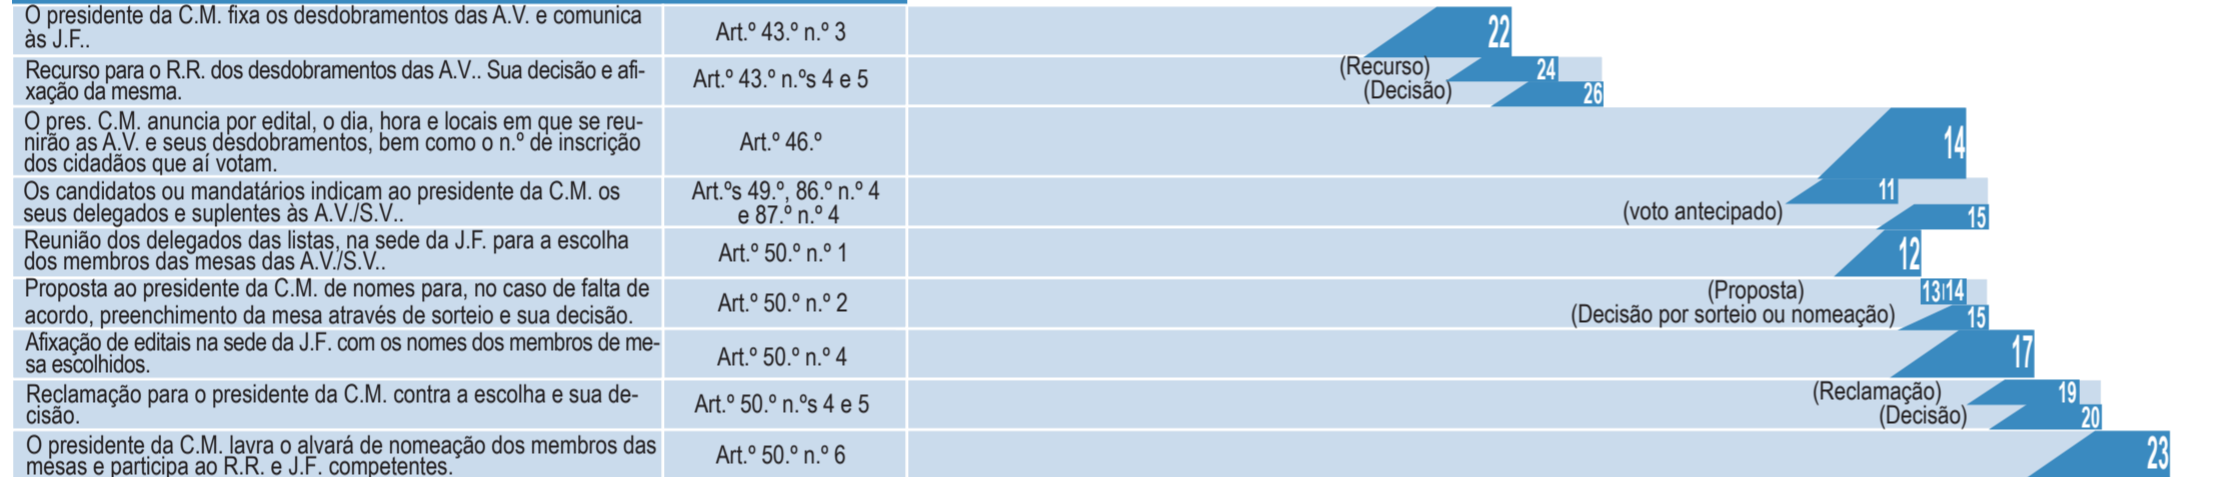

CONSTITUIÇÃO DAS A.V./NOMEAÇÃO DE DELEGADOS/ESCOLHA DOS MEMBROS DE MESA