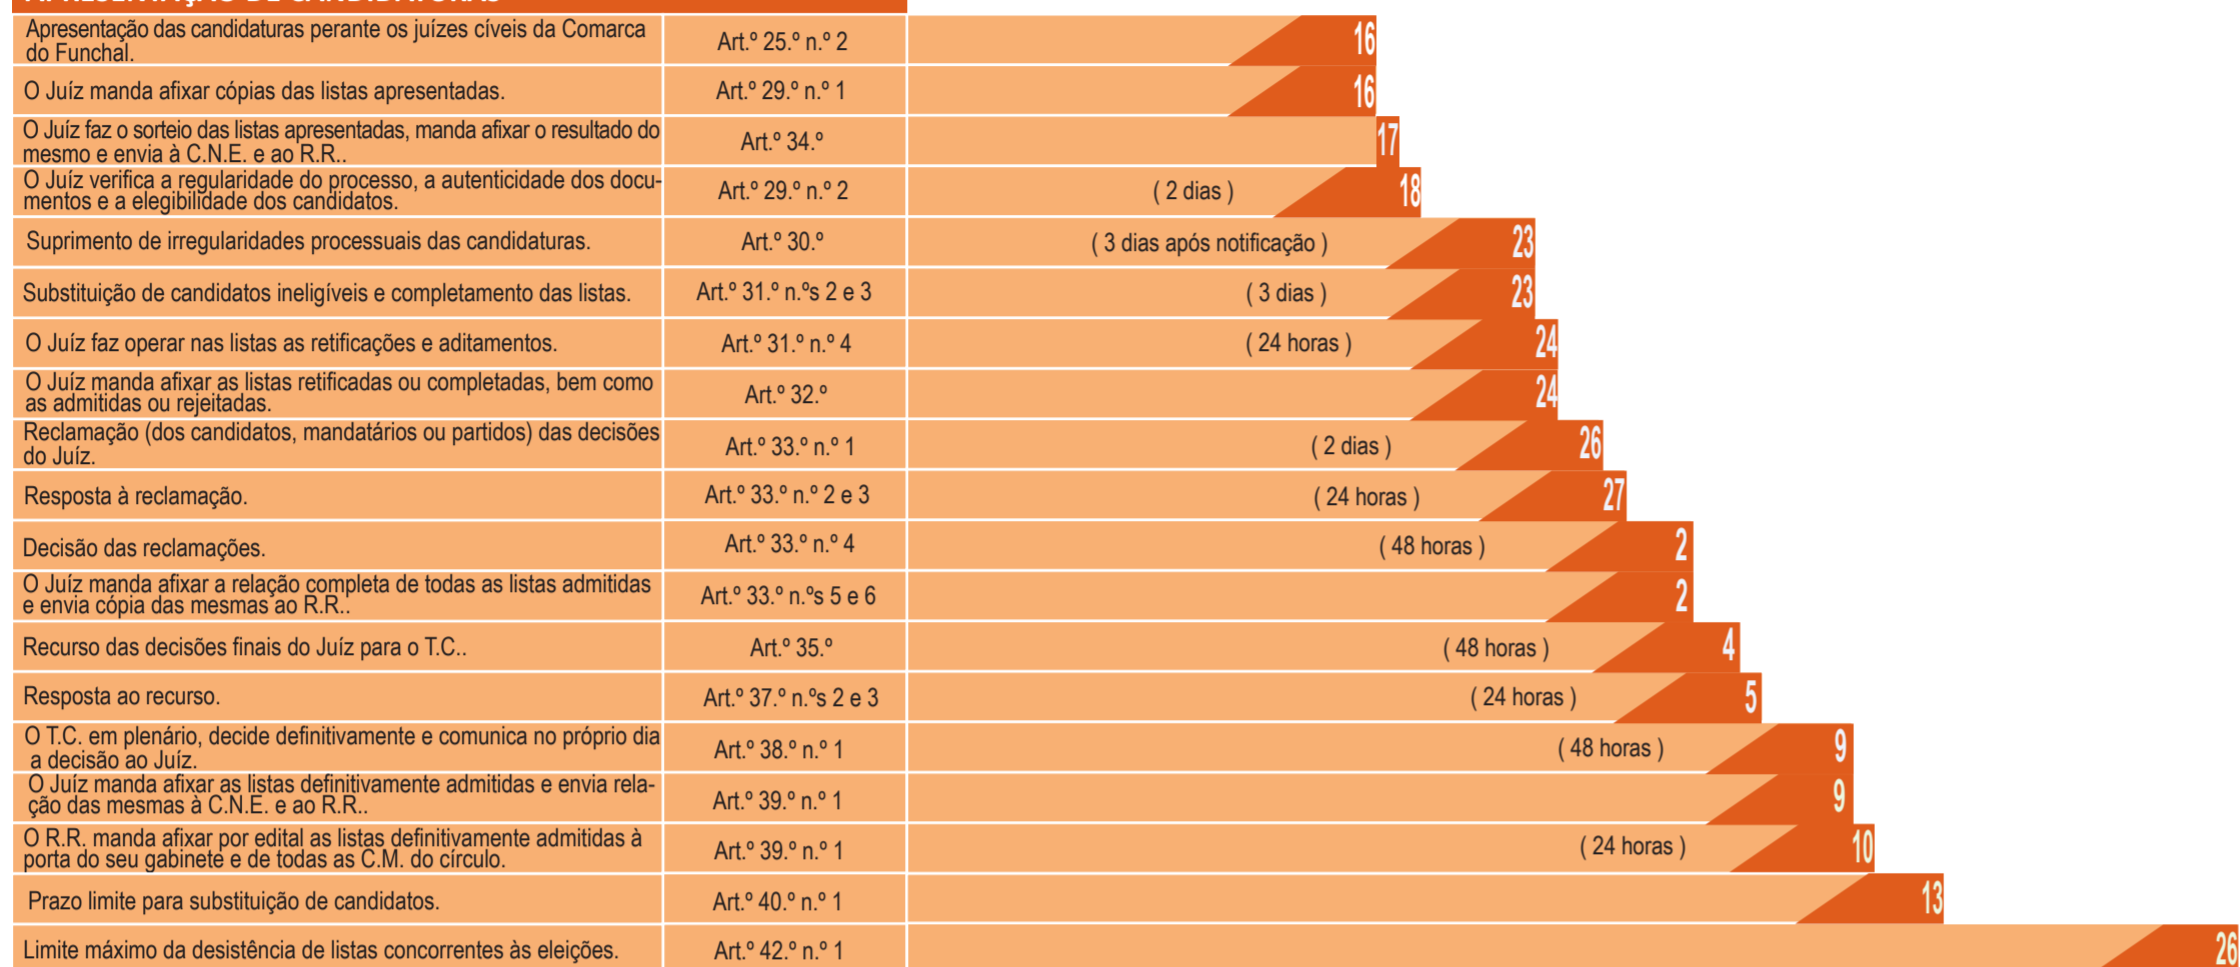

Eleição para a Assembleia Legislativa da Região Autónoma da Madeira

29 de março de 2015

Cronologia das operações

Legislação aplicável - Lei Orgânica n.º 1/2006, de 13 de fevereiro alterada e republicada pela Lei Orgânica n.º 1/2009, de 19 de janeiro (Lei Eleitoral para a Assembleia Legislativa da Região Autónoma da Madeira e legislação complementar)

FEVEREIRO	MARÇO	ABRIL
6 0 5 9 5 8 5 7 5 6 5 5 4 5 3 5 2 5 1 5 0 4 9 4 8 4 7 4 6 4 5 4 4 4 3 4 2 4 1 4 0 3 9 3 8 3 7 6 3 5 3 4 3 3 2 3 1 3 0 2 9 2 8 2 7 2 6 2 5 2 4 2 3 2 2 2 1 2 0 1 9 1 8 1 7 1 6 1 5 1 4 1 3 1 2 1 1 1 0 9 8 7 6 5 4 3 2 1 0 1 1 2 3 4 5 6 7 8 9 1 0 1 1 1 2 1 3 1 4 1 5 1 6 1 7 1 8 1 9 2 0 2 1 2 2 2 3 2 4 2 5 2 6 2 7 2 8 2 9 3 0 3 1	1 2 3 4 5 6 7 8 9 1 0 1 1 1 2 1 3 1 4 1 5 1 6 1 7 1 8 1 9 2 0 2 1 2 2 2 3 2 4 2 5 2 6 2 7 2 8	1 2 3 4 5 6 7 8 9 1 0 1 1 1 2 1 3 1 4 1 5 1 6 1 7 1 8 1 9 2 0 2 1 2 2 2 3 2 4 2 5 2 6 2 7 2 8 2 9 3 0 3 1

APRESENTAÇÃO DE CANDIDATURAS