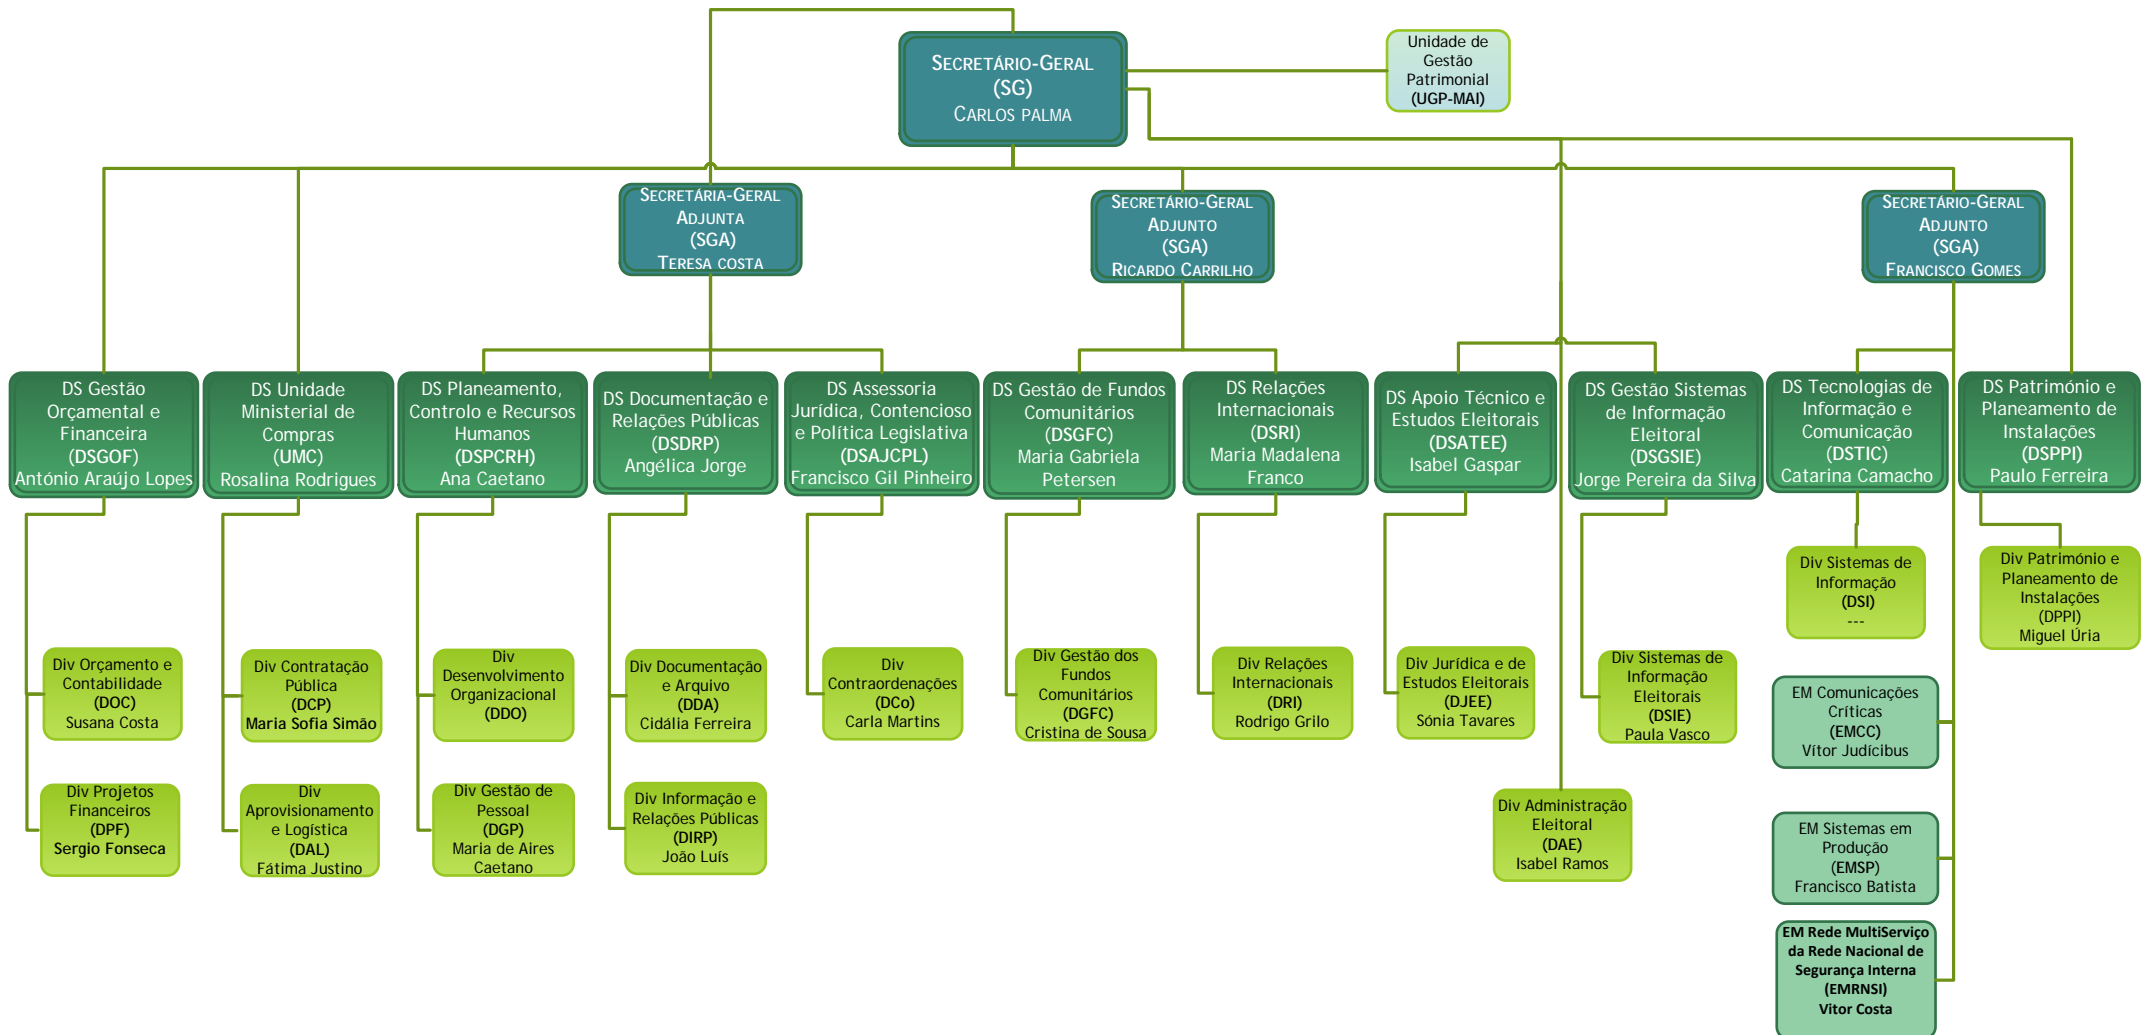

Organograma da SGMAI

Legenda:

DS - Direção de Serviços

Div - Divisão

EM - Equipa Multidisciplinar