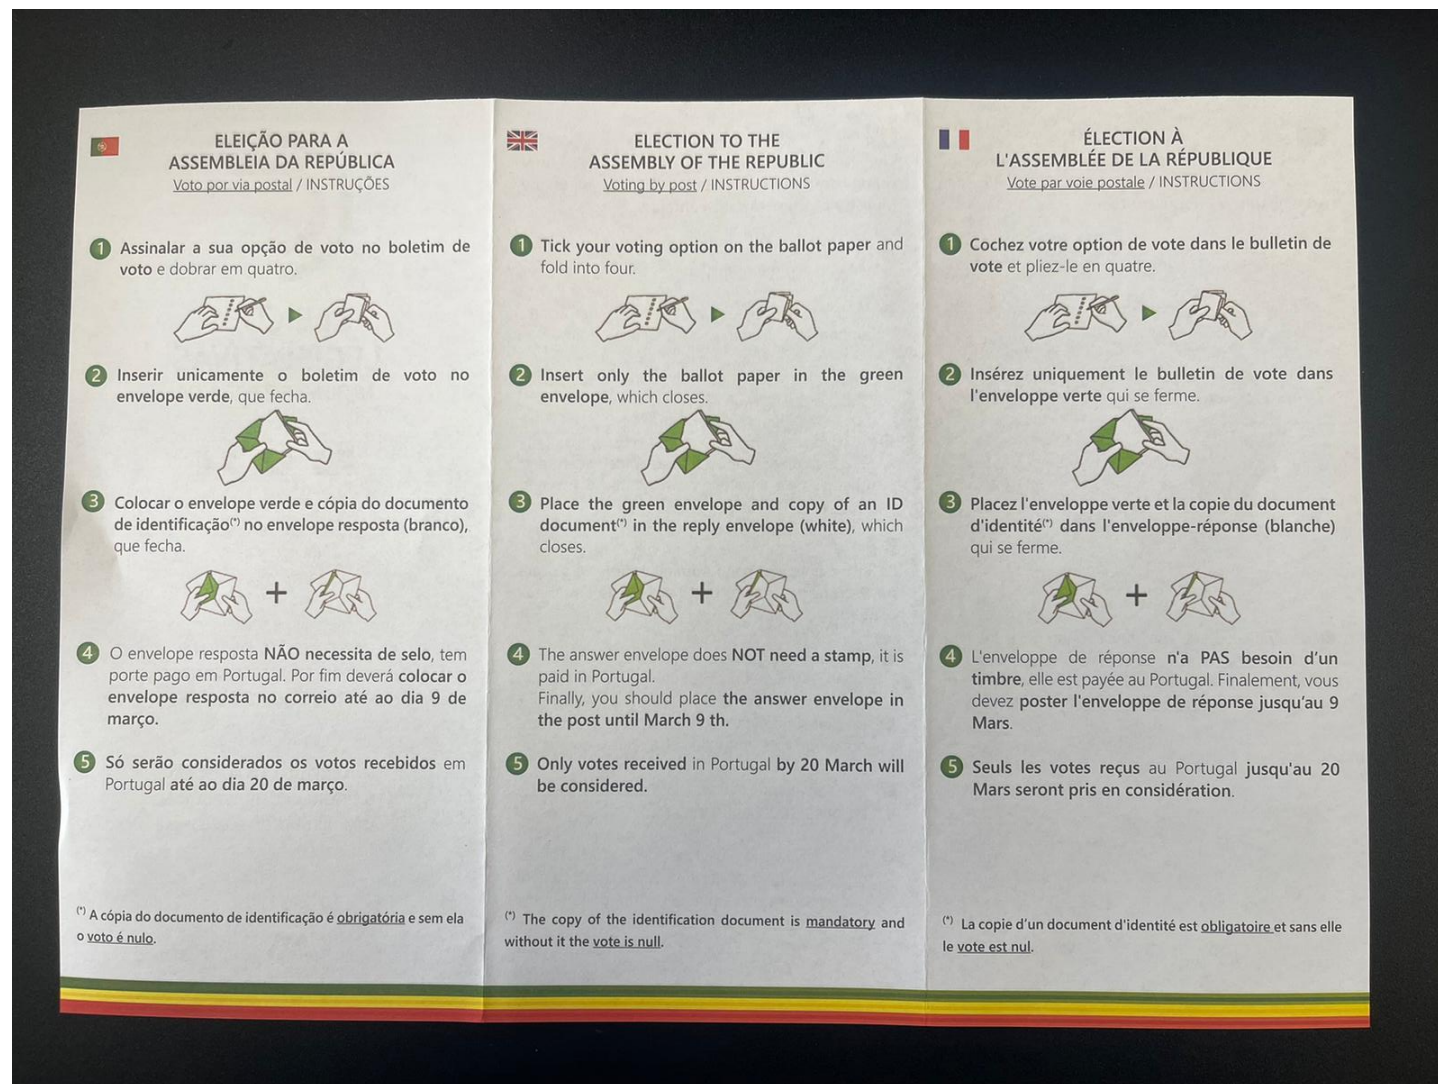

Envelope Exterior Frente

O Envelope Exterior (carta de envio) que contém no seu interior, um boletim de voto, um folheto explicativo, um envelope verde (onde deve ser colocado unicamente o boletim de voto) e um envelope branco, com porte pago, onde deve ser colocado o envelope verde fechado (contendo o boletim de voto) e uma cópia do documento de identificação.

Material de Suporte à Votação via Postal dos eleitores nacionais residentes no Estrangeiro

Envelope Exterior Verso

O Verso do Envelope Exterior (carta de envio)

Material de Suporte à Votação via Postal dos eleitores nacionais residentes no Estrangeiro

Folheto explicativo

Folheto explicativo em Português, Francês e Inglês, contendo indicação do conteúdo da carta de envio, instruções para votação e envio da carta de retorno (envelope branco) a Portugal, para apuramento.

Material de Suporte à Votação via Postal dos eleitores nacionais residentes no Estrangeiro

Folheto explicativo Verso

Folheto explicativo trilingue, em Português, Francês e Inglês, contendo as imagens e instruções para votação e devolução da carta retorno para Portugal.