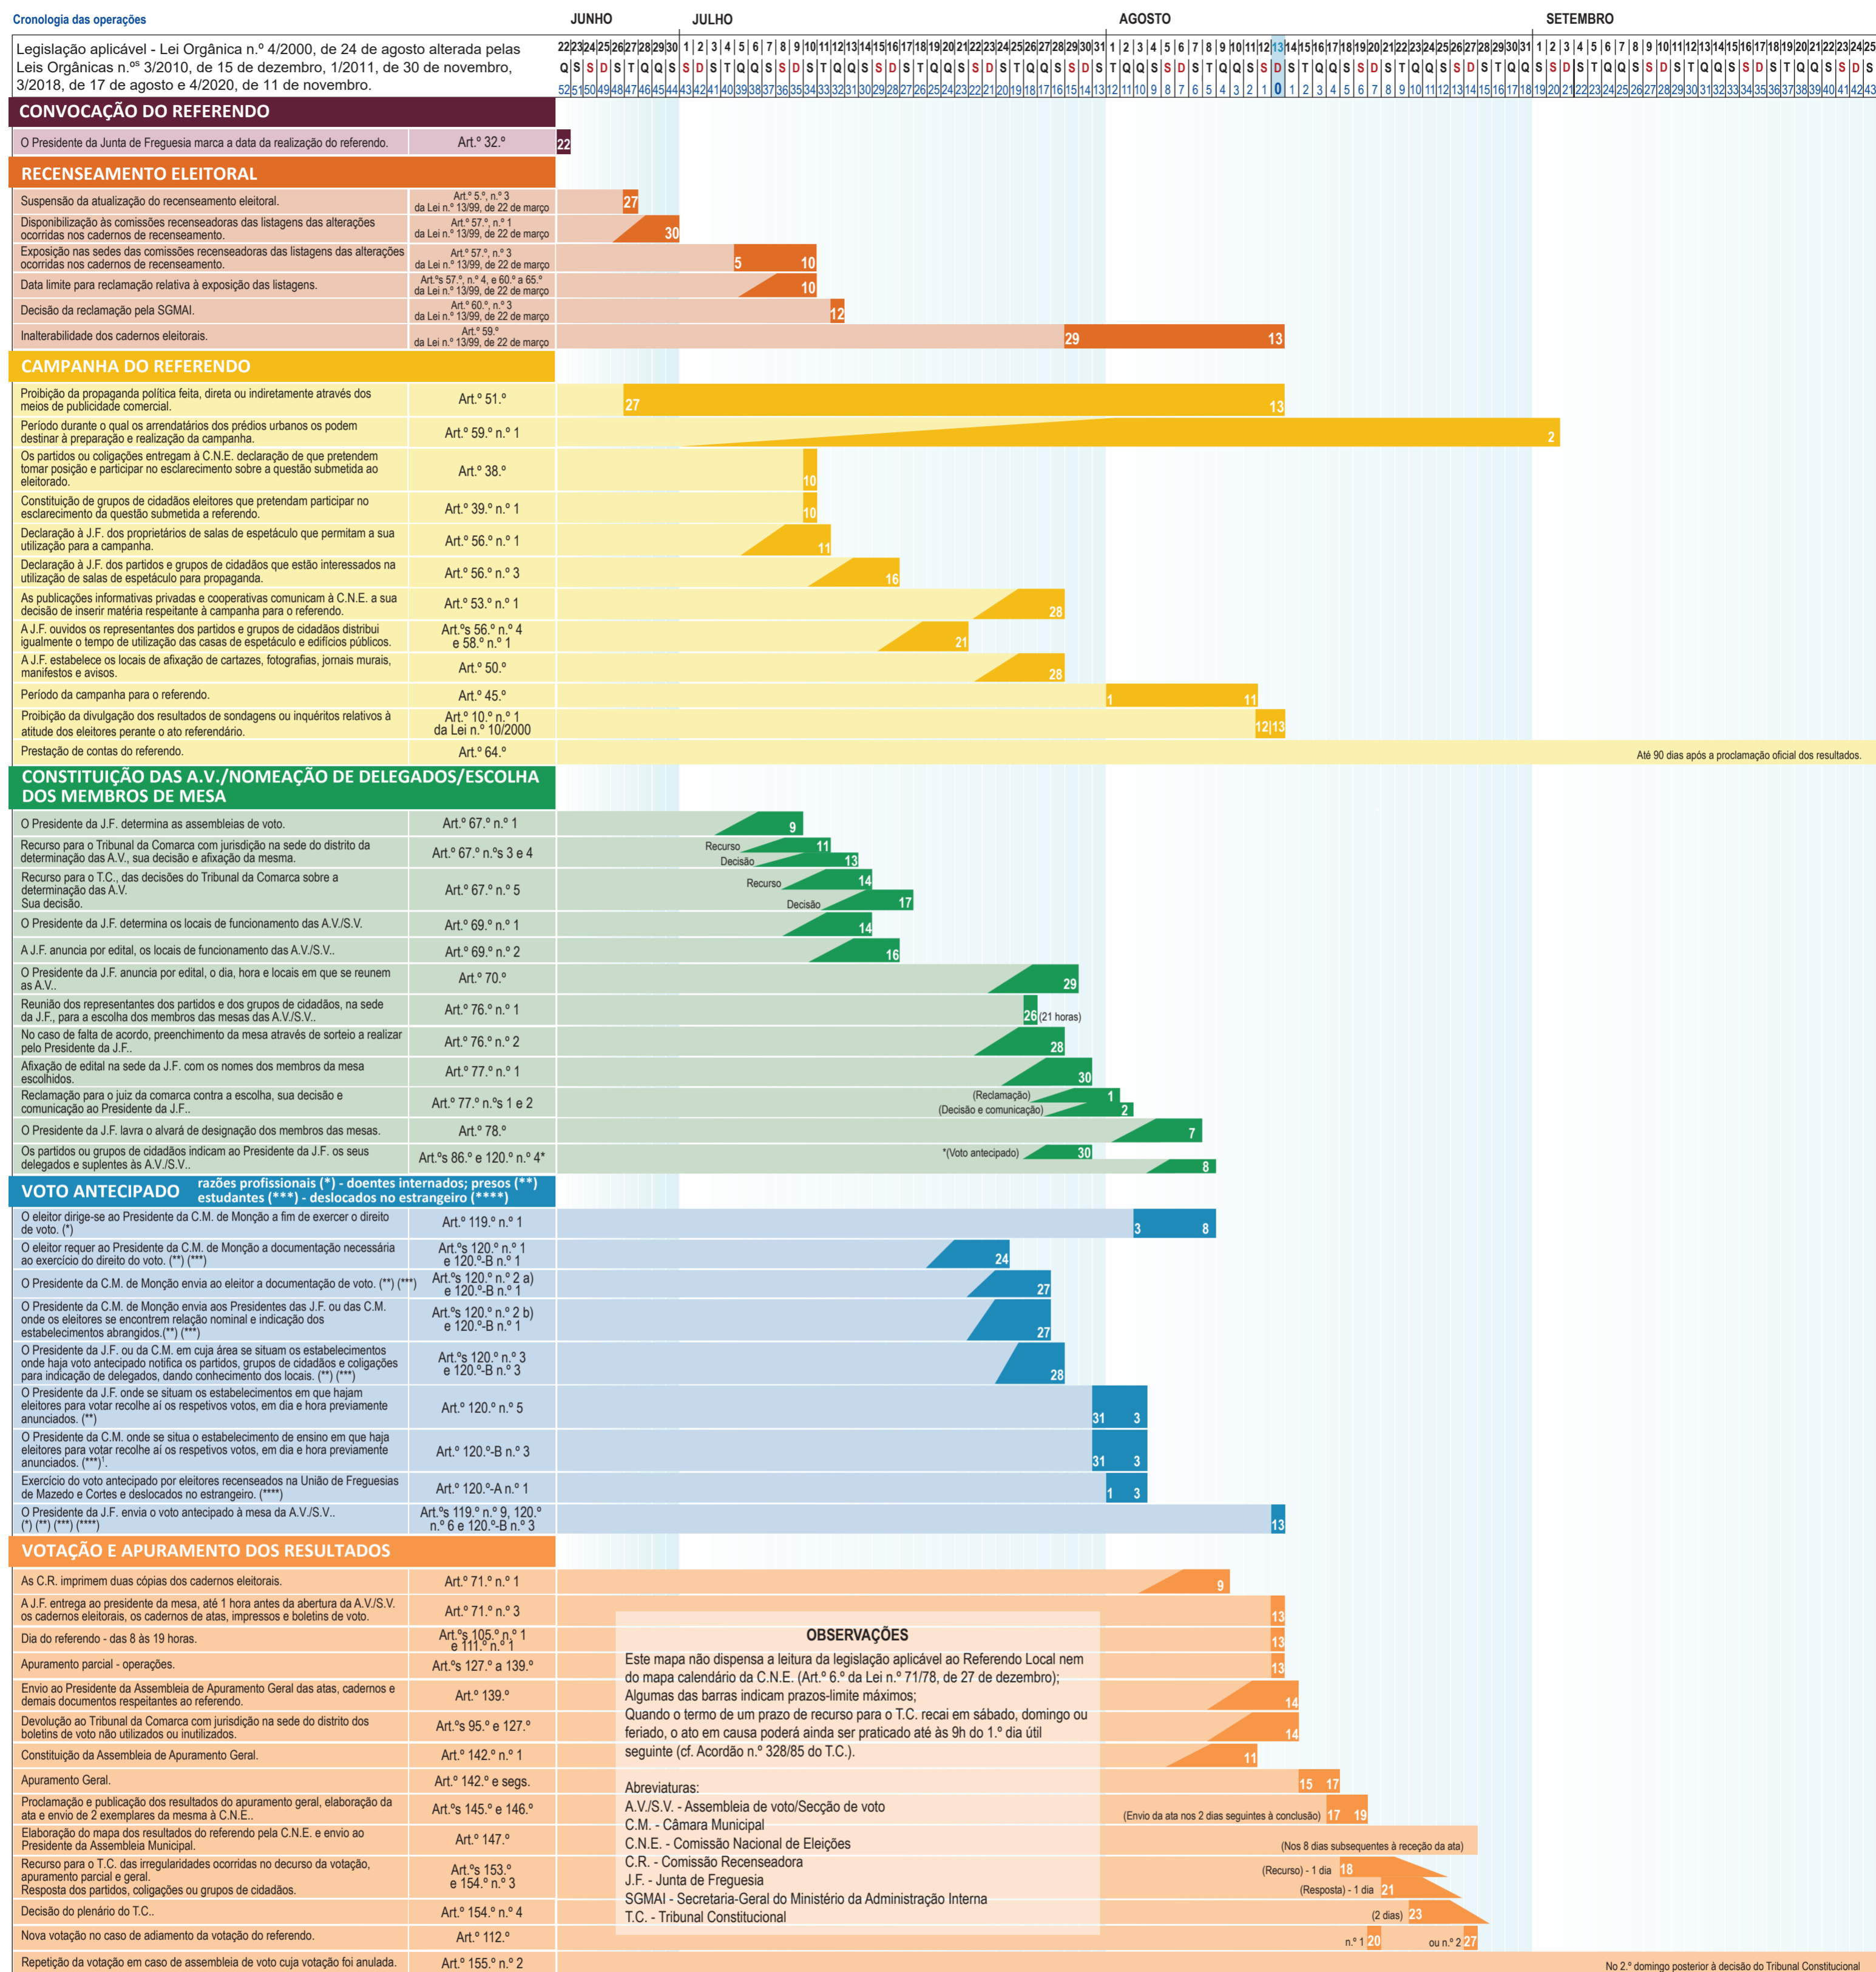

Referendo Local - União de Freguesias de Mazedo e Cortes

13 de agosto de 2023