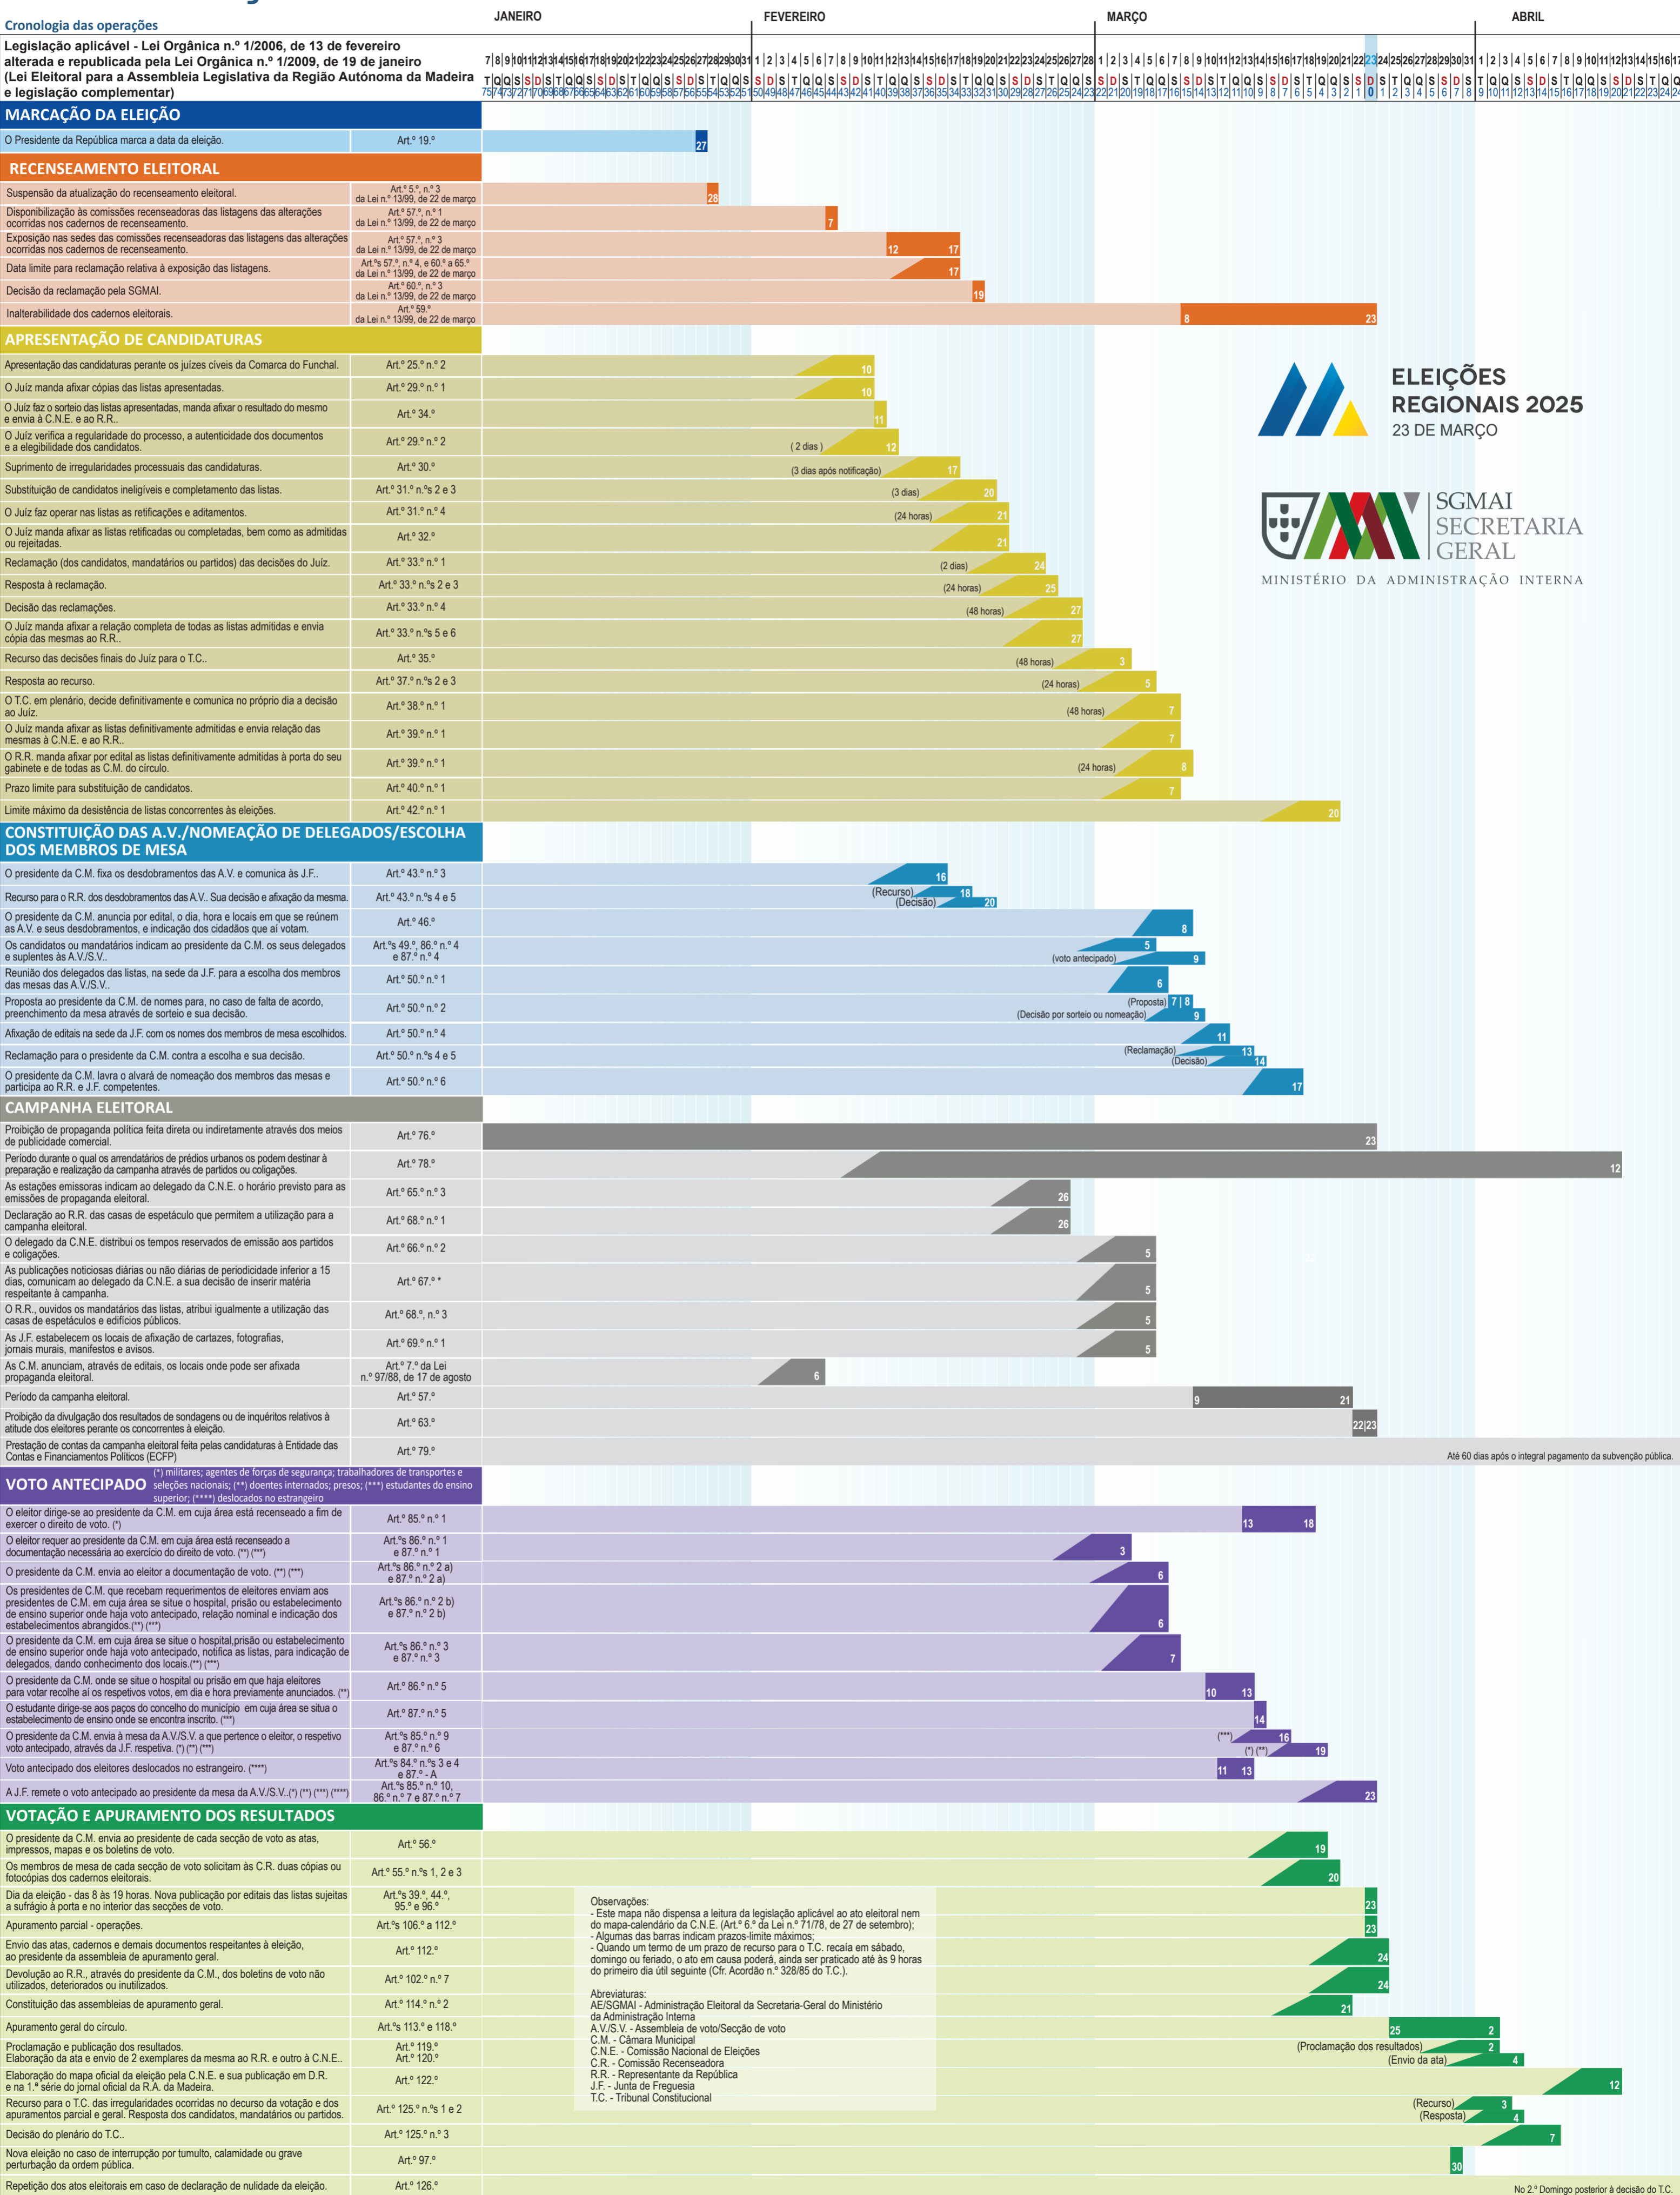

Eleição para a Assembleia Legislativa da Região Autónoma da Madeira

23 de março de 2025

Cronologia das operações

* (Deliberação da C.N.E. de 29.01.2015)