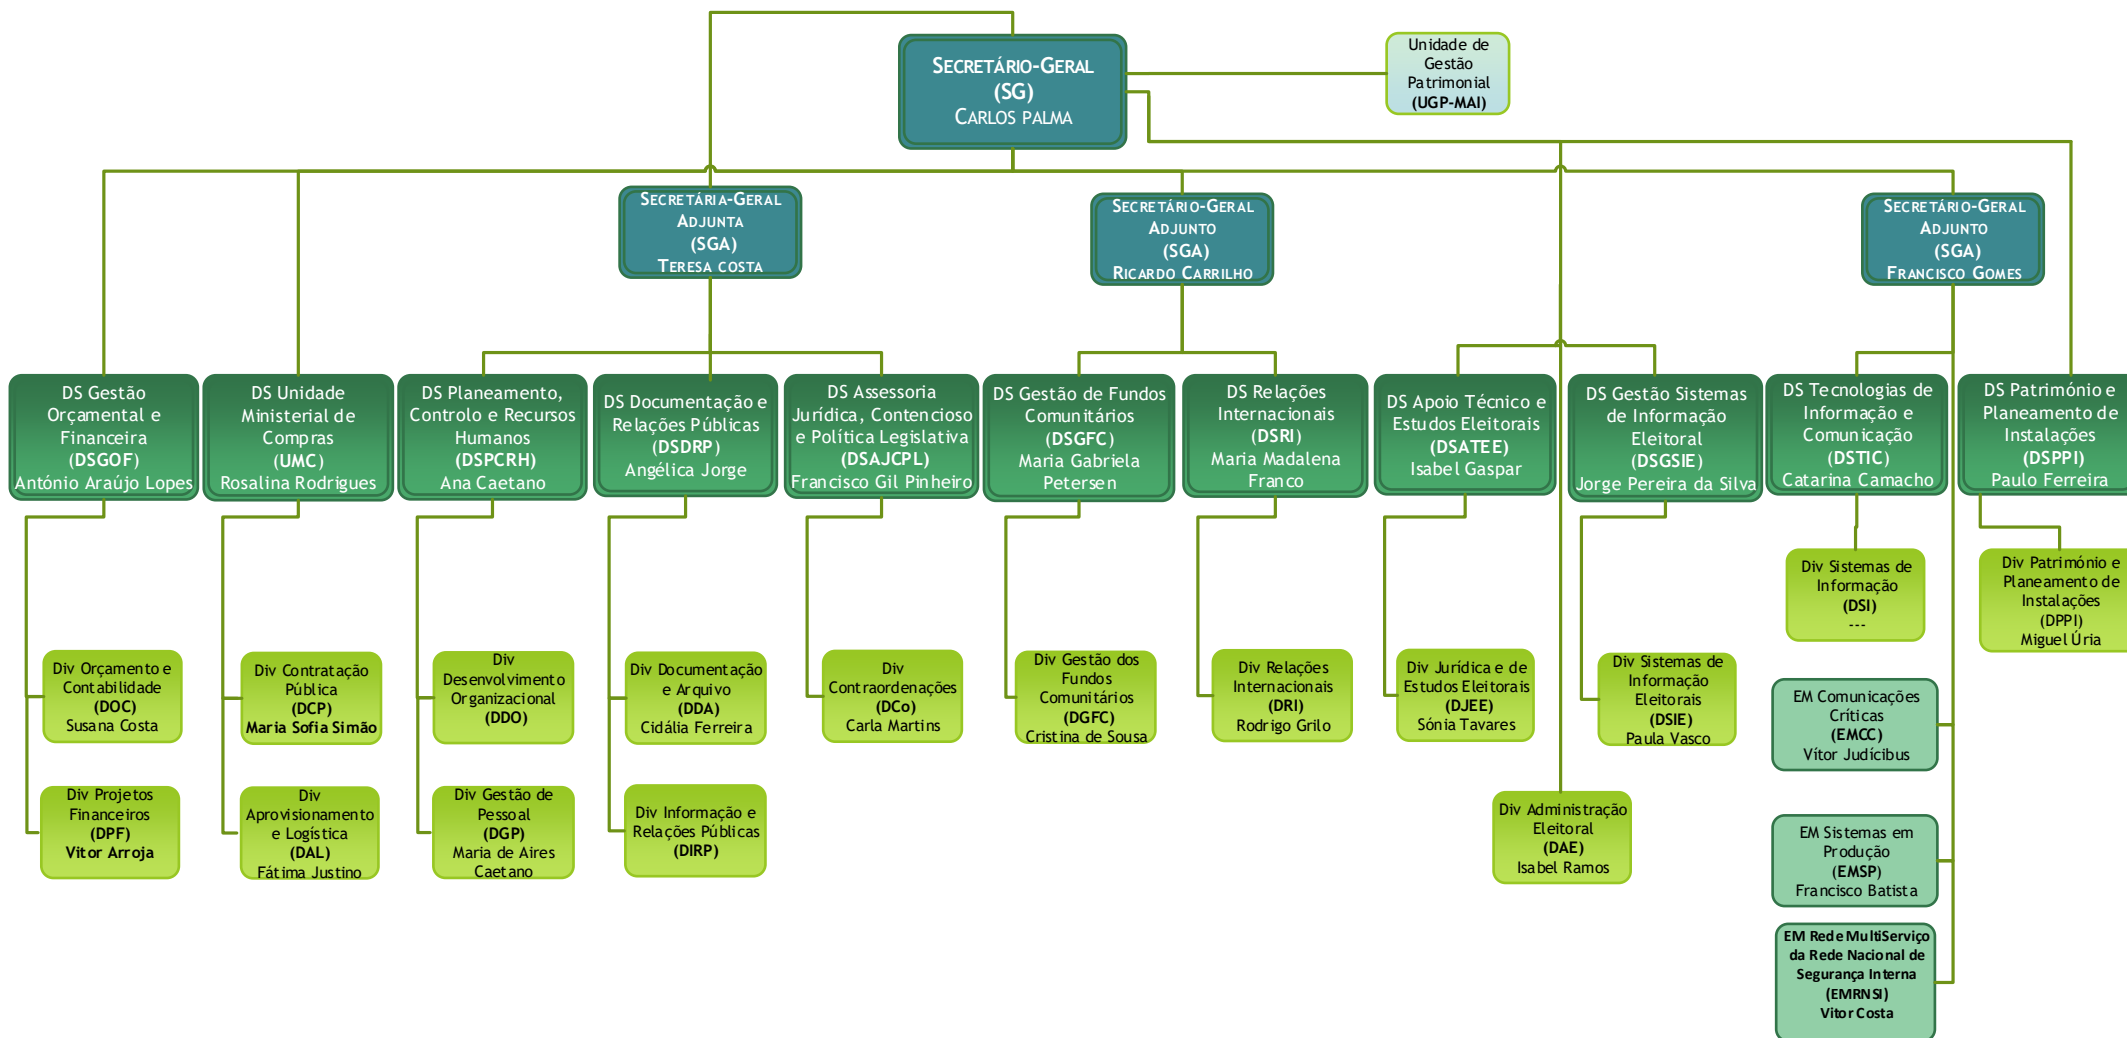

Organograma da SGMAI

Legenda:

DS - Direção de Serviços

Div - Divisão

EM - Equipa Multidisciplinar